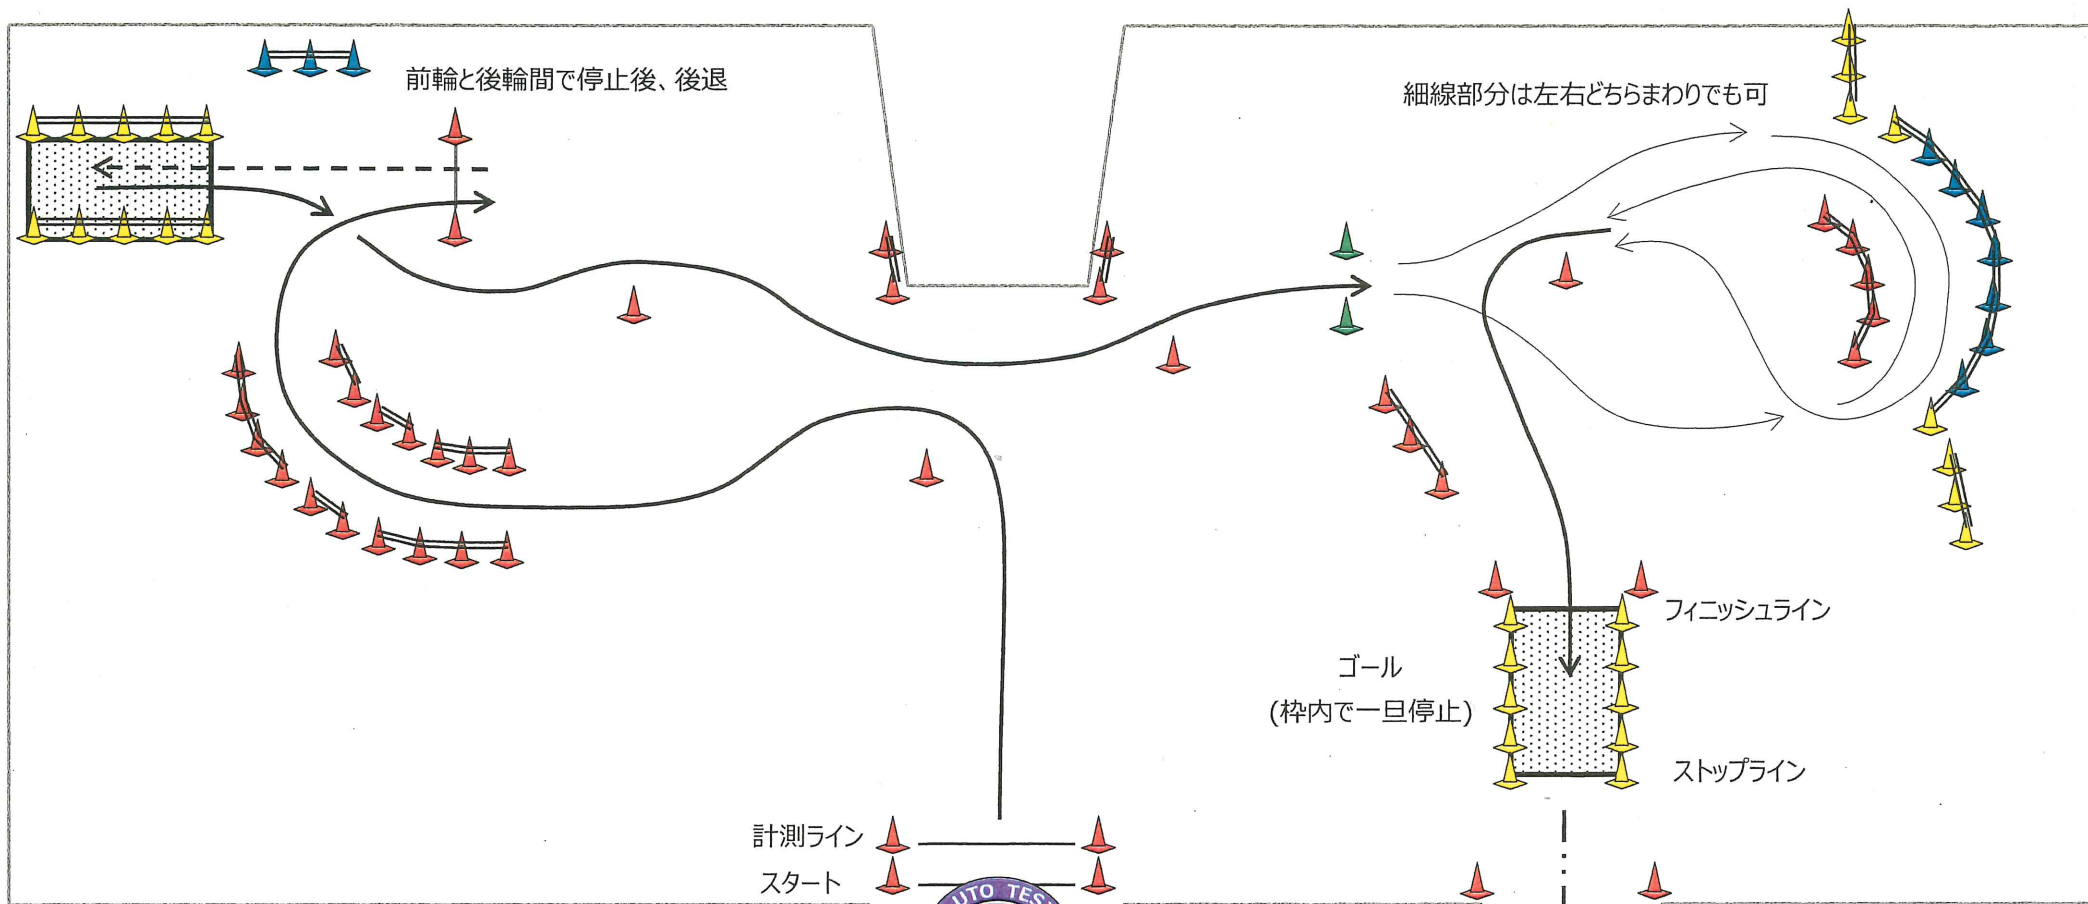

オートテスト in 境夢みなとターミナル

2026年6月14日(日) 会場：境夢みなとターミナル(鳥取県境港市)

- 前進 - - - - 後退 ····· 徐行
- ▲ バイロン [点線] 枠内に車両全体を入れる

※サイドブレーキターン不可