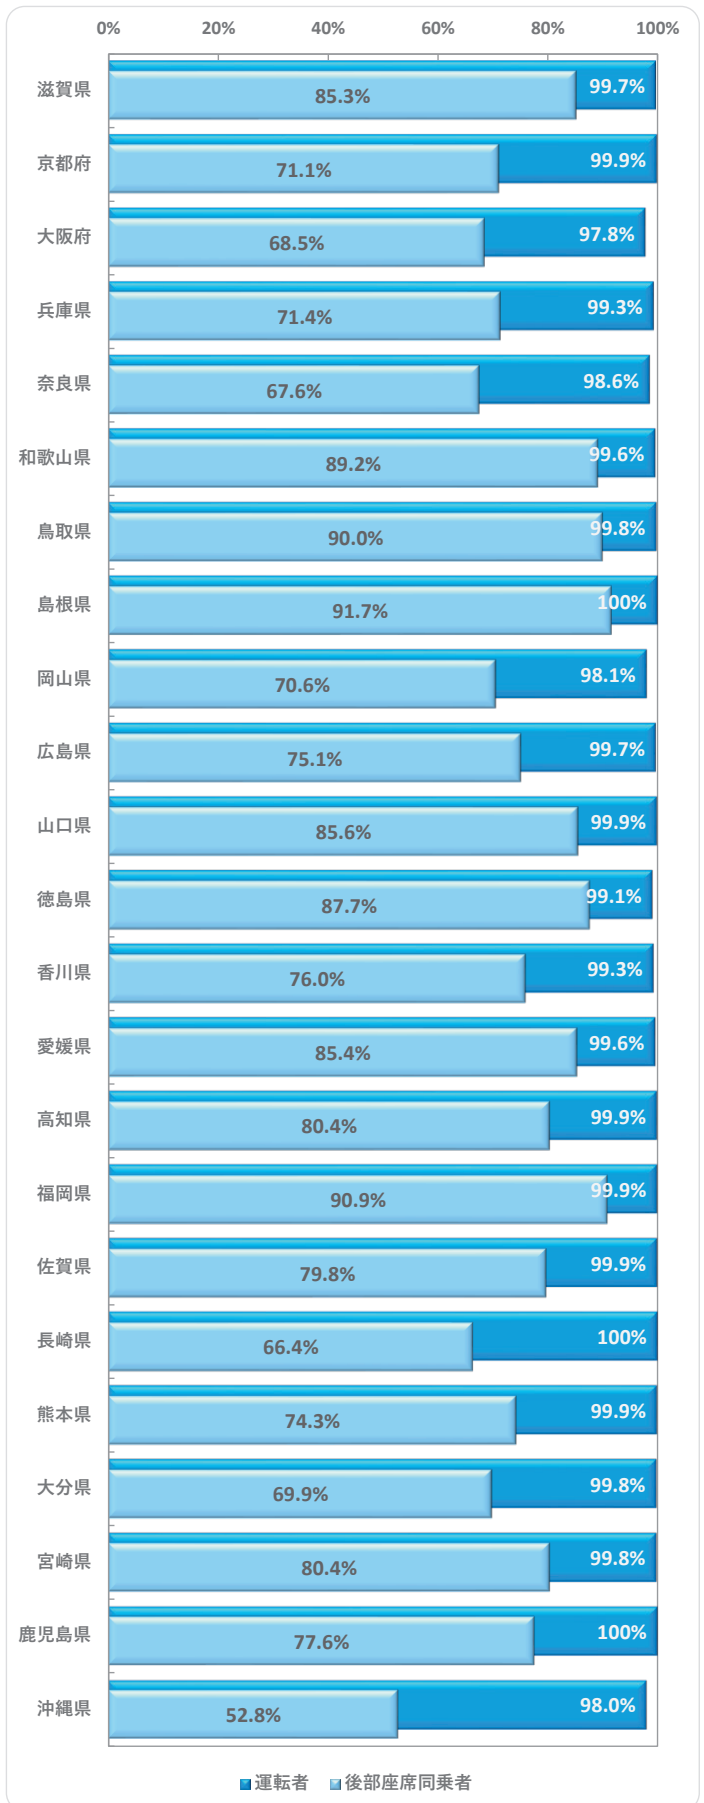

高速道路等 都道府県別の運転者・後部座席同乗者の着用率

■ 運転者 ■ 後部座席同乗者