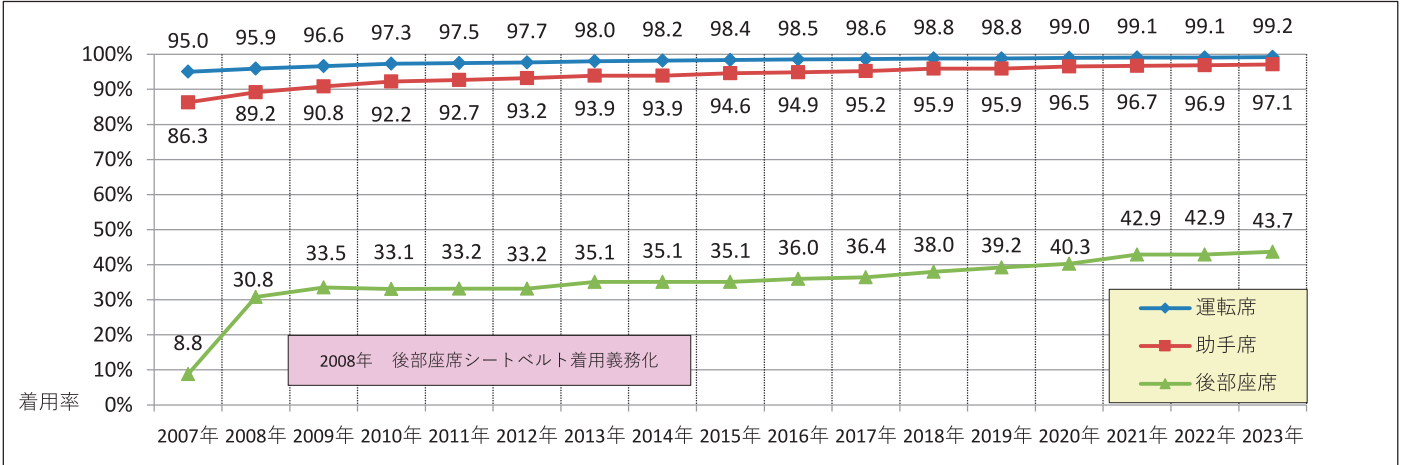

シートベルト着用状況全国調査(2023)

警察庁/日本自動車連盟(JAF)

■ 一般道路の着用率

調査箇所数	調査対象	着用	非着用	合計	着用率
781	運転者	302,143	2,588	304,731	99.2%
	助手席同乗者	45,665	1,355	47,020	97.1%
	後部座席同乗者	24,456	31,479	55,935	43.7%

■ 高速道路等の着用率

調査箇所数	調査対象	着用	非着用	合計	着用率
104	運転者	55,797	236	56,033	99.6%
	助手席同乗者	18,911	266	19,177	98.6%
	後部座席同乗者	10,819	2,935	13,754	78.7%

■ 一般道路における着用率の推移