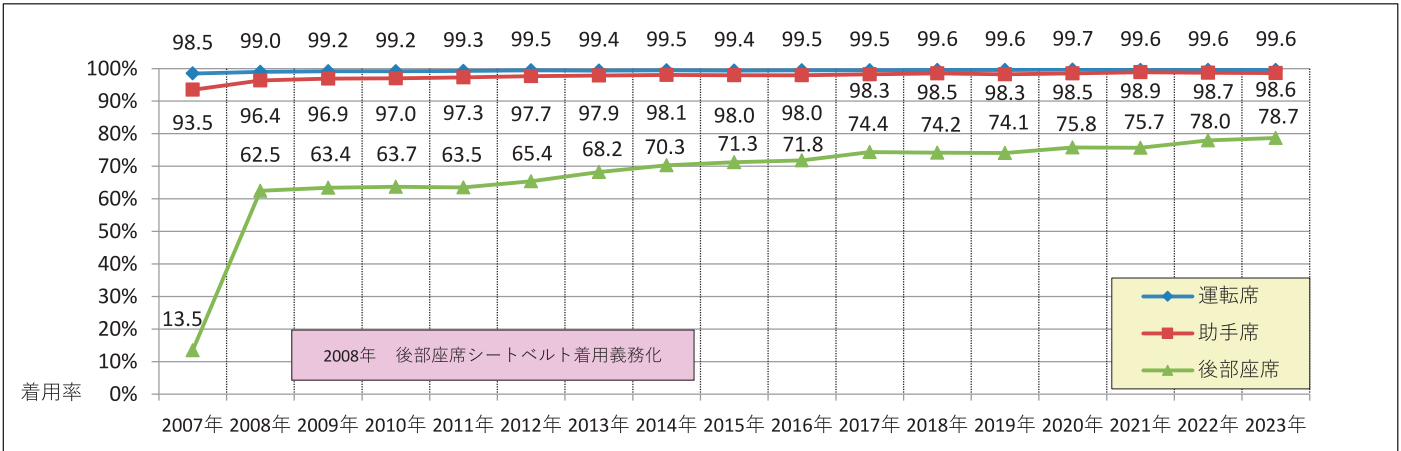

■ 高速道路等における着用率の推移

■ 調査の概要

1. 調査目的
   シートベルトの着用状況を調査、公表することにより、シートベルト着用の促進を図ることを目的とする。
2. 調査期間
   2023年10月10日(火)～11月10日(金)
   ※青森の調査について、12月に一部再調査を実施
3. 調査箇所
   (1) 一般道路 : 全国781箇所
   (2) 高速道路等 : 全国104箇所
4. 調査人数
   (1) 一般道路 : 運転者 304,731人 助手席同乗者 47,020人 後部座席同乗者 55,935人
   (2) 高速道路等 : 運転者 56,033人 助手席同乗者 19,177人 後部座席同乗者 13,754人
5. 調査方法
   目視による
6. 調査対象
   (1) 対象車両
   ① 運転者・助手席同乗者: 軽自動車、小型自動車及び普通自動車(事業用自動車及び外部に荷台を有する貨物自動車を除く)
   ② 後部座席同乗者 : 乗用の、軽自動車、小型自動車及び乗車定員10人以下の普通自動車(事業用自動車を除く)
   (2) 対象者
   対象車両の運転者及び同乗者(幼児及び着用免除事由該当者を除く)