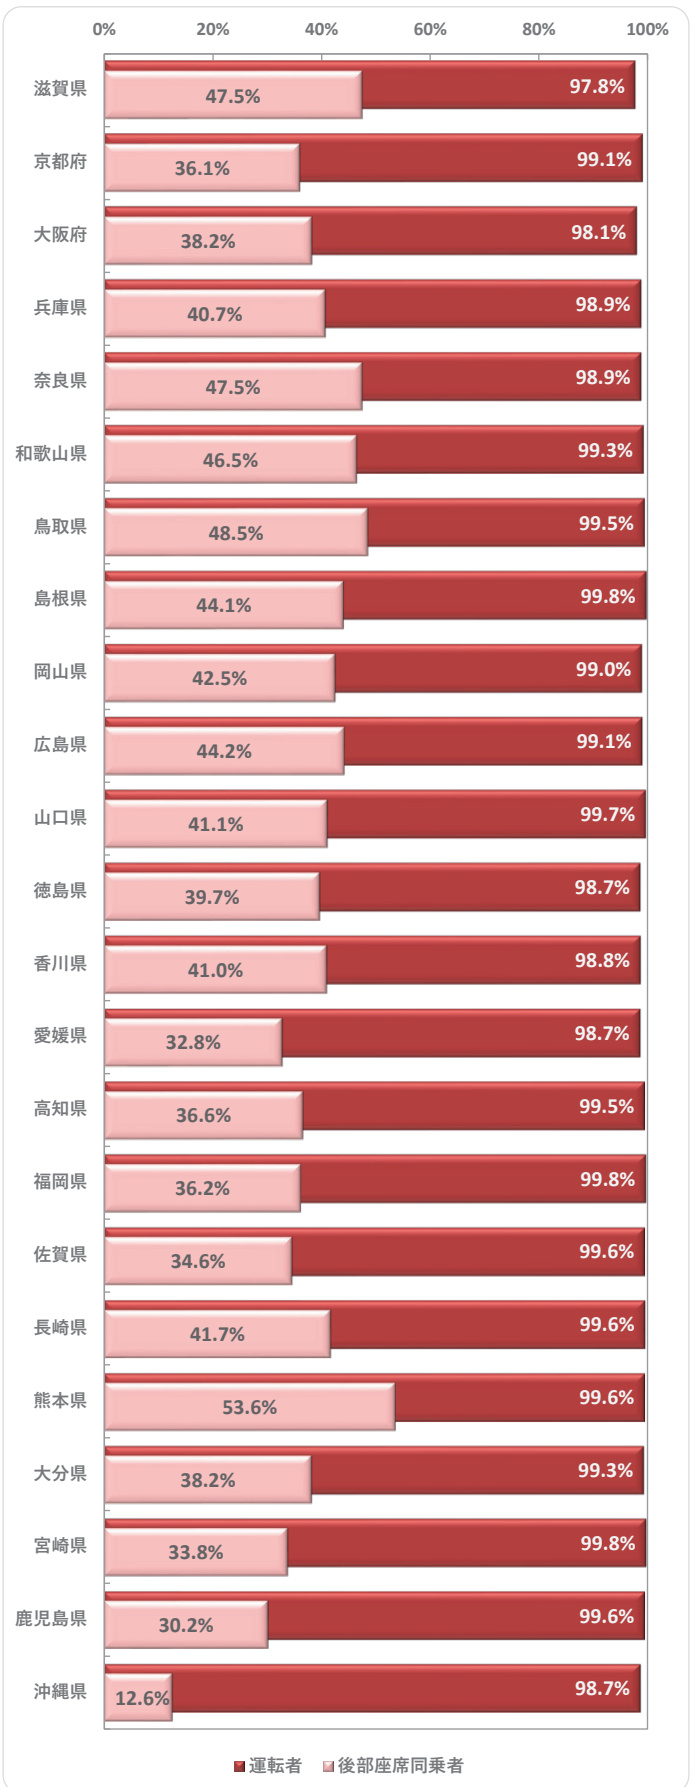

一般道路 都道府県別の運転者・後部座席同乗者の着用率

2008年に後席もシートベルト着用義務化になりましたが、未だに後席着用率は低いままで。シートベルトを着用しないと、本人だけでなく、同乗者にも危険を及ぼしてしまうこともあります。JAF公式ウェブサイト「後席シートベルトの安心力」では正しい着用方法や着用しない場合の危険性について紹介しております。詳しくは[コチラ](#)➡