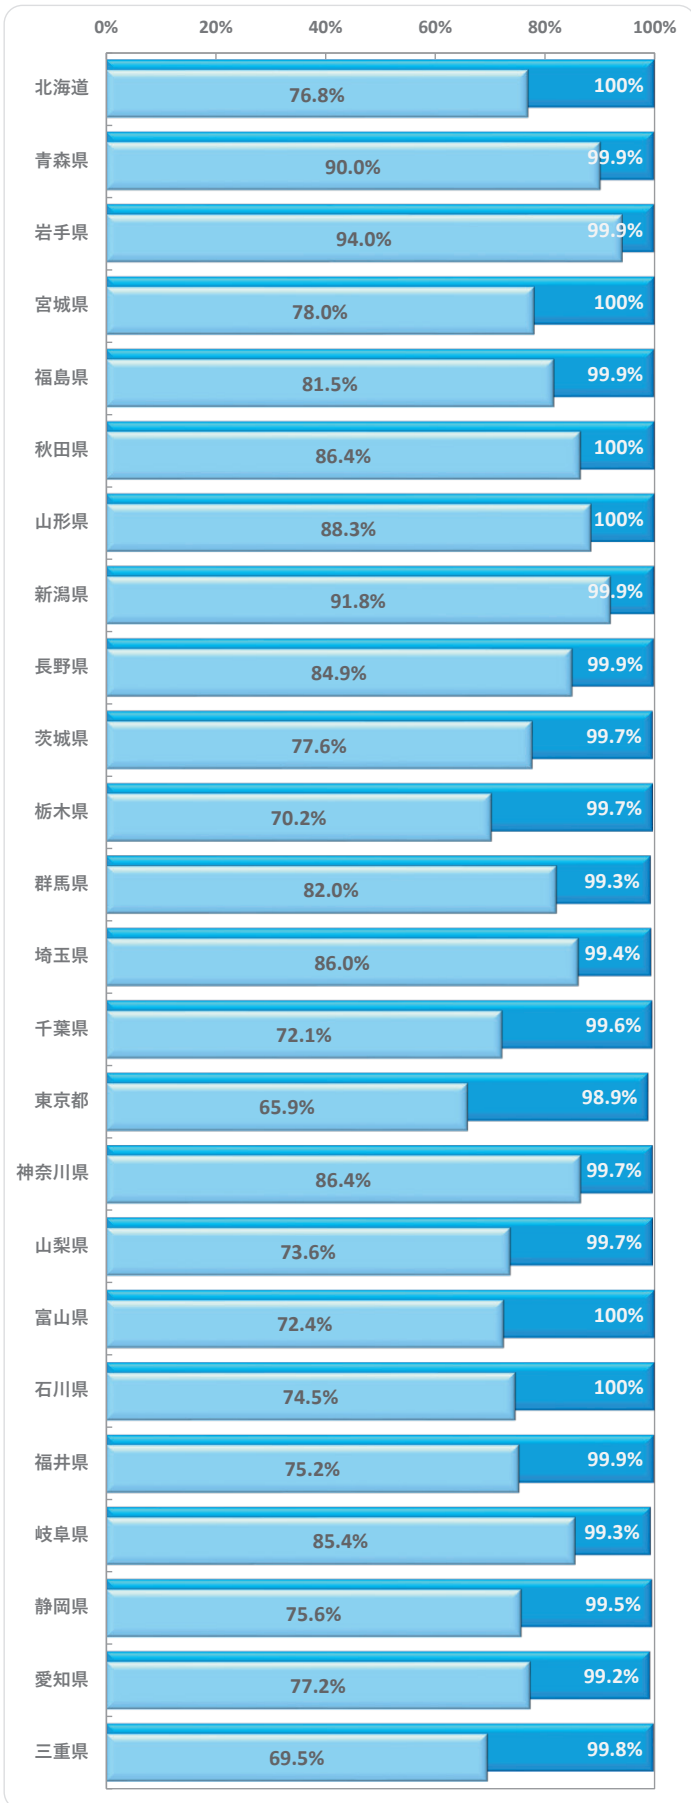

高速道路等 都道府県別の運転者・後部座席同乗者の着用率

■ 運転者 ■ 後部座席同乗者