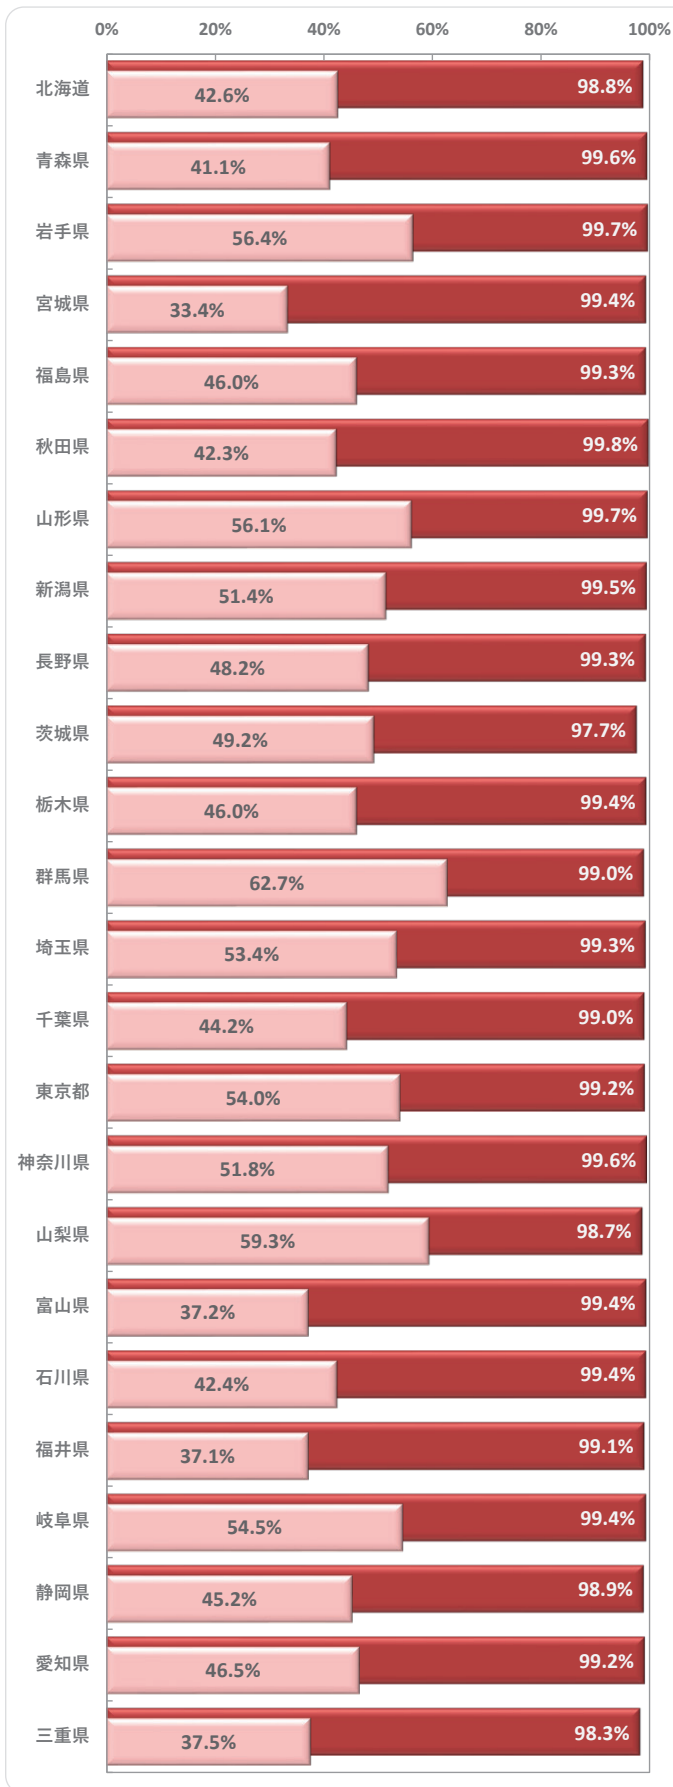

一般道路 都道府県別の運転者・後部座席同乗者の着用率

2008年に後席もシートベルト着用義務化になりましたが、未だに後席着用率は低いままで。シートベルトを着用しないと、本人だけでなく、同乗者にも危険を及ぼしてしまうこともあります。JAF公式ウェブサイト「後席シートベルトの安心力」では正しい着用方法や着用しない場合の危険性について紹介しております。詳しくは[コチラ](#)➡